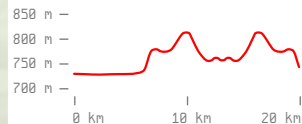

RADSTRECKE SPRINT

Distanz: 20 km
Höhenmeter: 209 hm