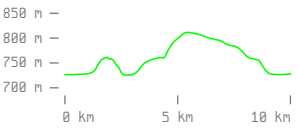

**LAUFSTRECKE**  
10 km

**LAUFSTRECKE**  
KURZ/OLYMPISCH

Distanz: 10 km  
Höhenmeter: 120 hm