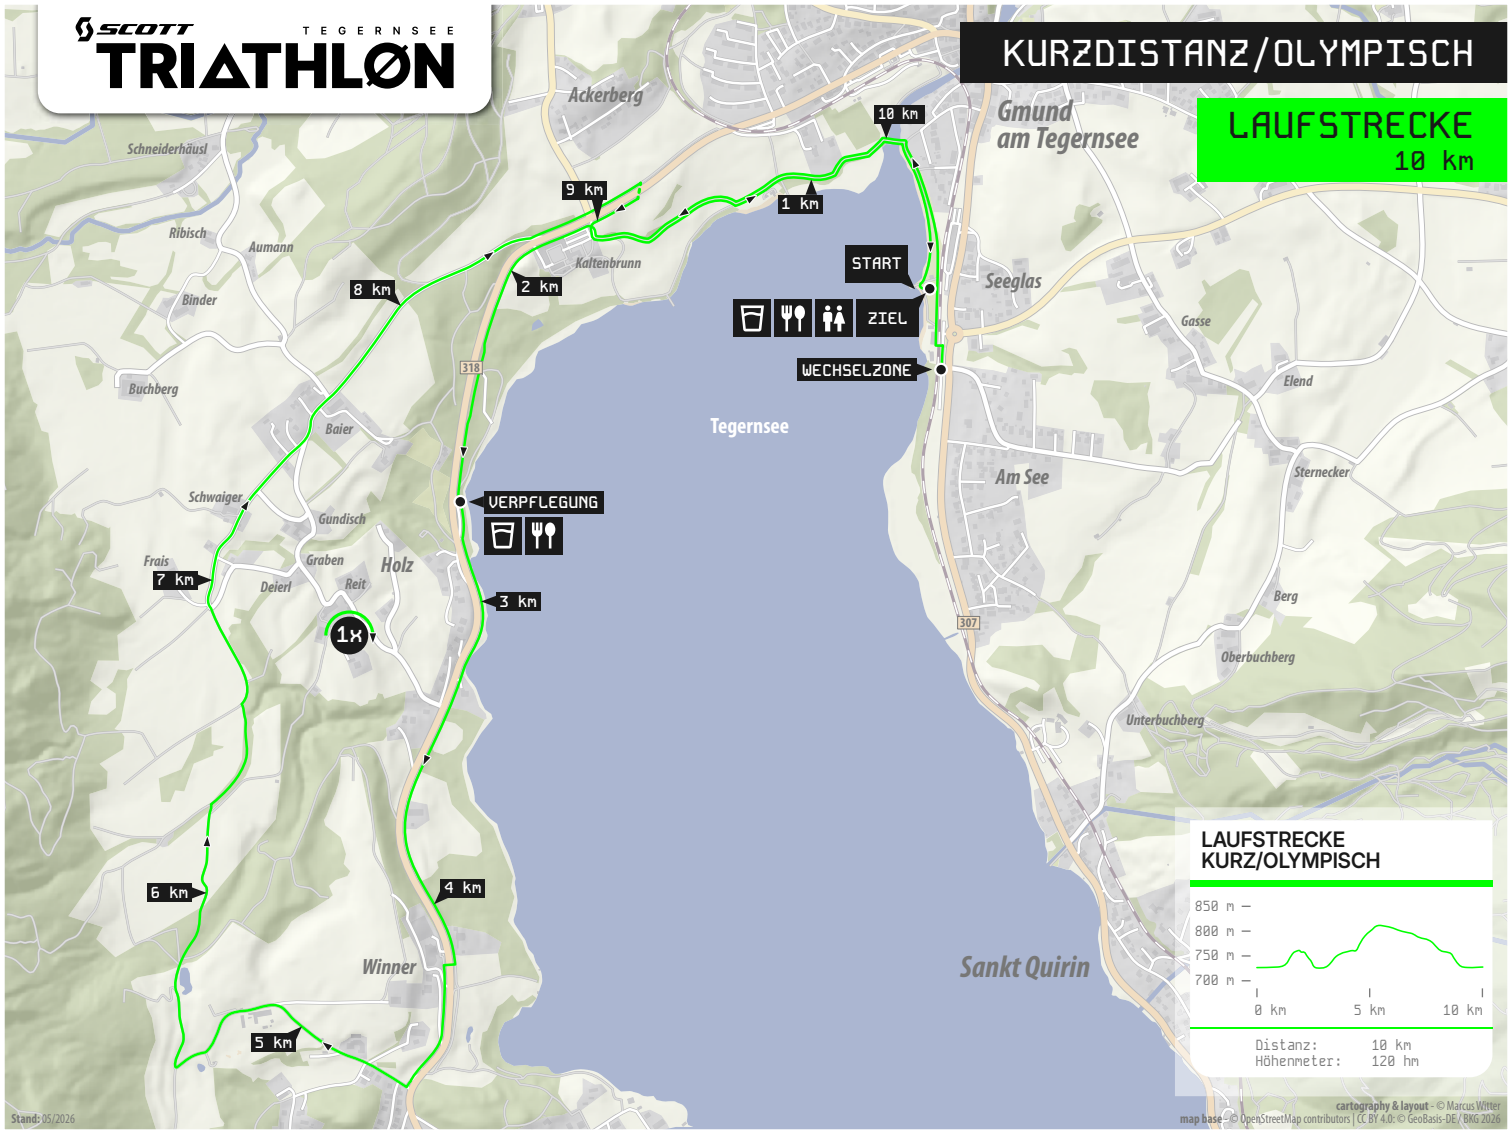

**LAUFSTRECKE**  
10 km

**LAUFSTRECKE**  
KURZ/OLYMPISCH

Distanz: 10 km  
Höhenmeter: 120 hm